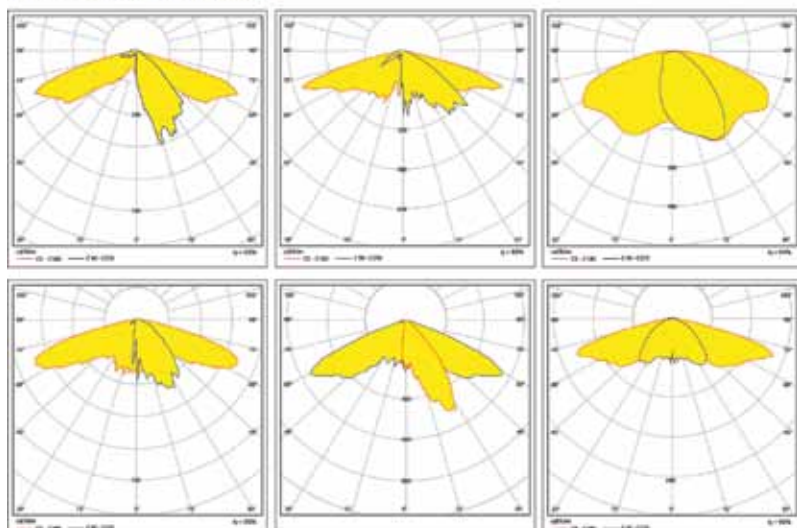

FOTOMETRÍAS ESTANDAR